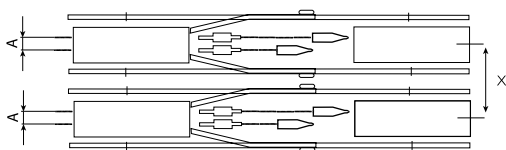

CALIBRA SLIM for narrow inter-row distances
x = 13

Single line shoe

CALIBRA TWIN, with double sowing line
x = 20 for 5, 7, 10 cm version
x = 25.5 for 12 cm version

Shoe for stony soils

Shoe for sandy soils

CALIBRA SINGLE LINE
x = 20

Single line shoe

Broadcast shoe

CALIBRA TRIS, with triple sowing line
x = 20 for 3.5+3.5 cm, 5+5 cm version
x = 25.5 for 6+6 cm version

Shoe for stony soils

Shoe for sandy soils

CALIBRA TANDEM
x = 25

Single line shoe

CALIBRA SINGLE LINE

CALIBRA TANDEM

REGULATION DISTANCES OF SENDING		CALIBRA				
15 - 15 - 12 - 16		(32)	(64)	(128)	(128)	(128)
CAMBIO A-B	C-D	C-D	C-D	C-D	C-D	
	10-20	10-20	10-20	15-15	20-10	
		CM	CM	CM	CM	CM
21-16	12,8	6,4	3,2	1,60	0,80	
21-17	13,6	6,8	3,4	1,70	0,85	
21-18	14,4	7,2	3,6	1,80	0,90	
21-19	15,2	7,6	3,8	1,90	0,95	
21-20	16,0	8,0	4,0	2,00	1,00	
21-21	16,8	8,4	4,2	2,10	1,05	
15-16	17,9	8,9	4,5	2,23	1,12	
15-17	19,0	9,5	4,8	2,37	1,19	
15-18	20,1	10,0	5,0	2,51	1,26	
15-19	21,2	10,6	5,3	2,65	1,33	
15-20	22,3	11,2	5,6	2,79	1,40	
15-21	23,4	11,7	5,9	2,93	1,47	